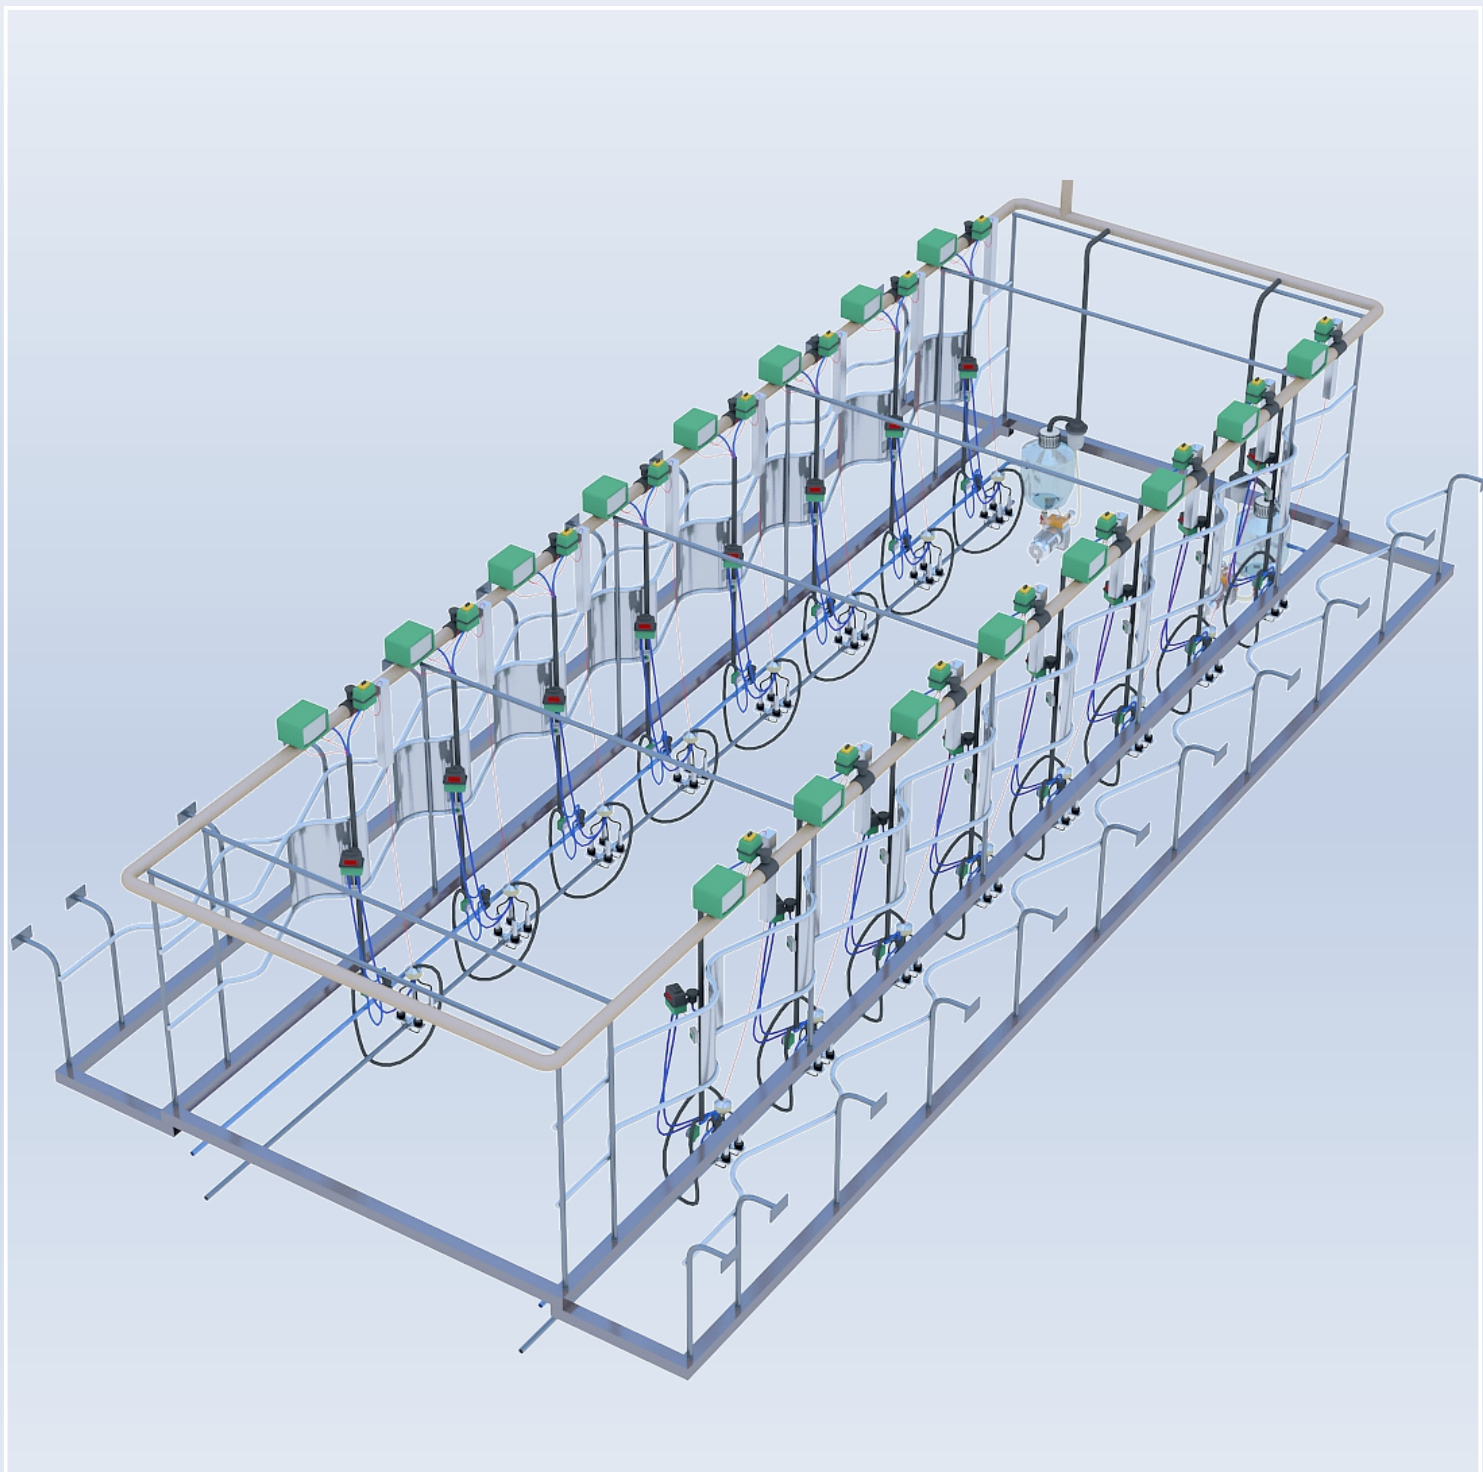

ООО « МСК ОМСК »

**ИНЖИНИРИНГ
ЛОГИСТИКА
МОНТАЖ**

**ДОИЛЬНЫЙ ЗАЛ
«Елочка» 2x8**

WWW.MCK-OMSK.PF

ФЕРМА НА 383 КРС БЕСПРИВЯЗНОГО СОДЕРЖАНИЯ С ДОИЛЬНЫМ ЗАЛОМ «ЕЛОЧКА»

ВИД НА ДОИЛЬНЫЙ ЗАЛ

ФЕРМА НА 383 КРС БЕСПРИВЯЗНОГО СОДЕРЖАНИЯ С ДОИЛЬНЫМ ЗАЛОМ «ЕЛОЧКА»

ВИД НА ДОИЛЬНЫЙ ЗАЛ

ФЕРМА НА 383 КРС
БЕСПРИВЯЗНОГО СОДЕРЖАНИЯ С ДОИЛЬНЫМ ЗАЛОМ «ЕЛОЧКА»

КАРКАС ДОИЛЬНОГО ЗАЛА

ФЕРМА НА 383 КРС БЕСПРИВЯЗНОГО СОДЕРЖАНИЯ С ДОИЛЬНЫМ ЗАЛОМ «ЕЛОЧКА»

ФЕРМА НА 383 КРС БЕСПРИВЯЗНОГО СОДЕРЖАНИЯ С ДОИЛЬНЫМ ЗАЛОМ «ЕЛОЧКА»

РАЗРЕЗ ДОИЛЬНОГО ЗАЛА

ВИД НА ДОИЛЬНЫЙ ЗАЛ

ФЕРМА НА 383 КРС БЕСПРИВЯЗНОГО СОДЕРЖАНИЯ С ДОИЛЬНЫМ ЗАЛОМ «ЕЛОЧКА»