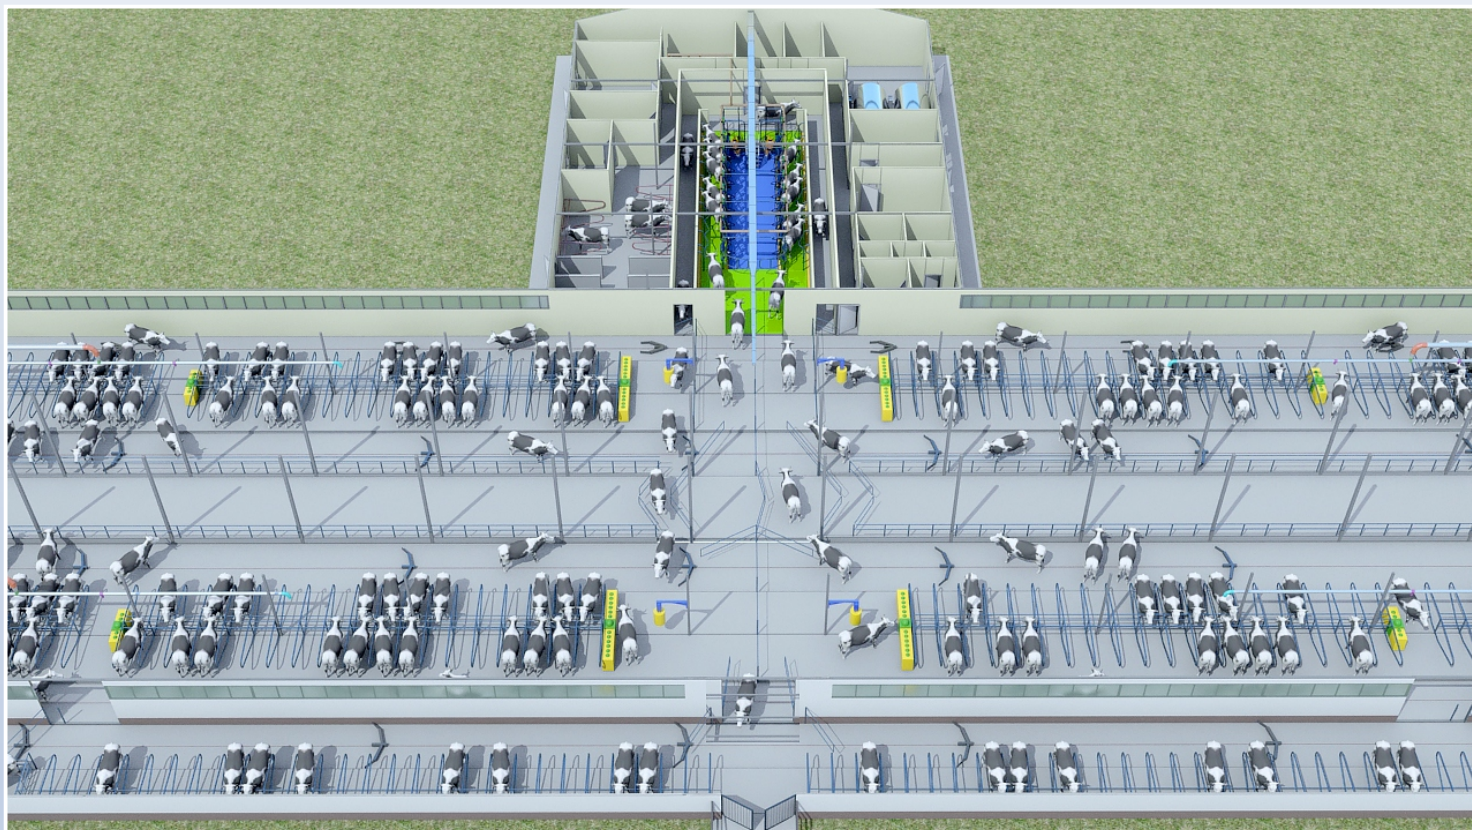

ООО « МСК ОМСК »

**ИНЖИНИРИНГ
ЛОГИСТИКА
МОНТАЖ**

**ДОИЛЬНЫЙ ЗАЛ
«Елочка» 2x8**

WWW.MCK-OMSK.PF

ФЕРМА НА 383 КРС БЕСПРИВЯЗНОГО СОДЕРЖАНИЯ С ДОИЛЬНЫМ ЗАЛОМ «ЕЛОЧКА»

ВИД НА ДОИЛЬНЫЙ ЗАЛ

ФЕРМА НА 383 КРС БЕСПРИВЯЗНОГО СОДЕРЖАНИЯ С ДОИЛЬНЫМ ЗАЛОМ «ЕЛОЧКА»

ВИД НА ДОИЛЬНЫЙ ЗАЛ

ФЕРМА НА 383 КРС
БЕСПРИВЯЗНОГО СОДЕРЖАНИЯ С ДОИЛЬНЫМ ЗАЛОМ «ЕЛОЧКА»

КАРКАС ДОИЛЬНОГО ЗАЛА

ФЕРМА НА 383 КРС БЕСПРИВЯЗНОГО СОДЕРЖАНИЯ С ДОИЛЬНЫМ ЗАЛОМ «ЕЛОЧКА»

ФЕРМА НА 383 КРС БЕСПРИВЯЗНОГО СОДЕРЖАНИЯ С ДОИЛЬНЫМ ЗАЛОМ «ЕЛОЧКА»

РАЗРЕЗ ДОИЛЬНОГО ЗАЛА

ВИД НА ДОИЛЬНЫЙ ЗАЛ

ФЕРМА НА 383 КРС БЕСПРИВЯЗНОГО СОДЕРЖАНИЯ С ДОИЛЬНЫМ ЗАЛОМ «ЕЛОЧКА»