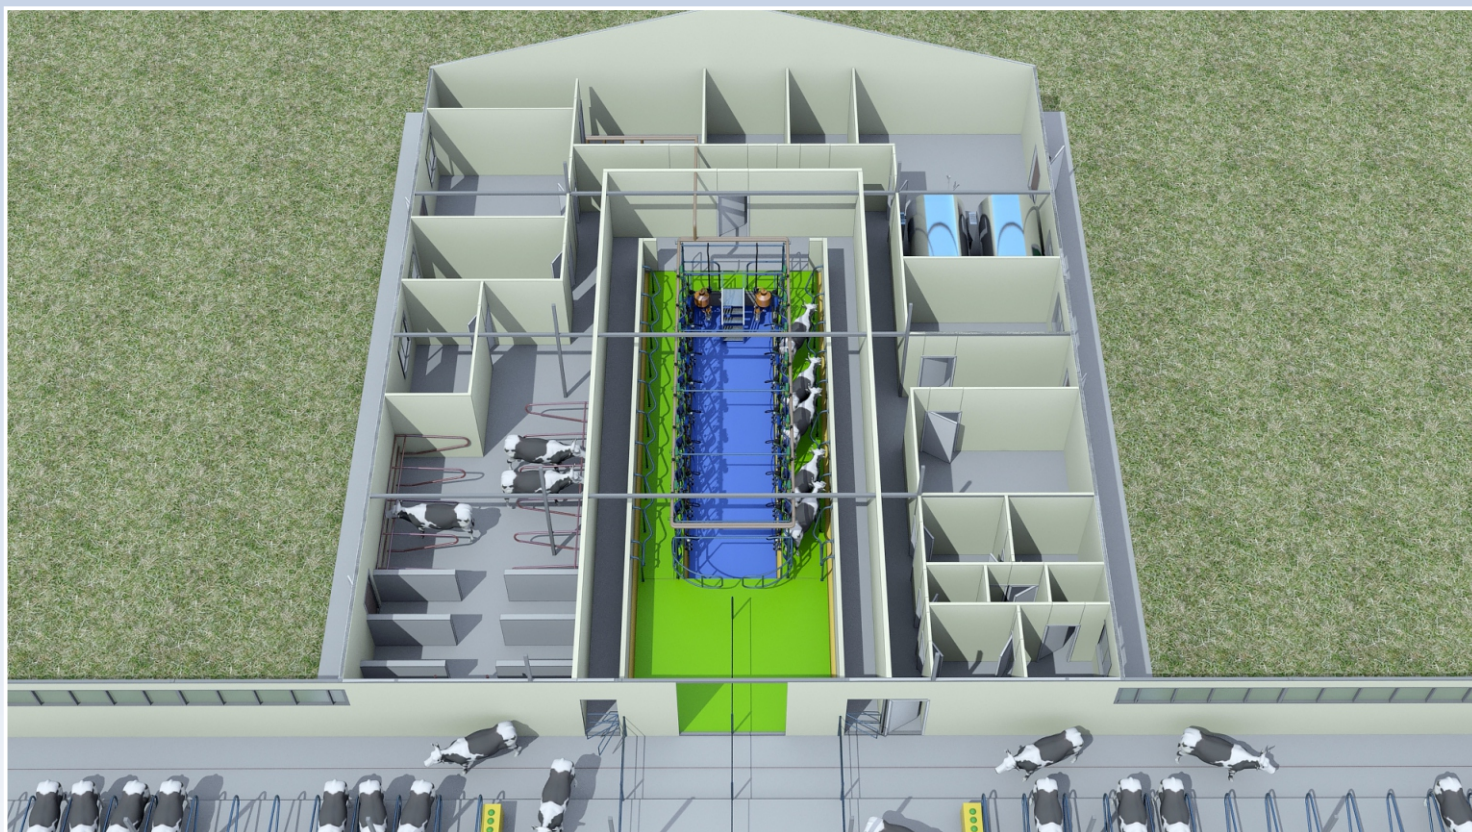

ООО « МСК ОМСК »

**ИНЖИНИРИНГ
ЛОГИСТИКА
МОНТАЖ**

**ДОИЛЬНЫЙ ЗАЛ
«Елочка» 2x8**

WWW.MCK-OMSK.PF

ФЕРМА НА 383 КРС БЕСПРИВЯЗНОГО СОДЕРЖАНИЯ С ДОИЛЬНЫМ ЗАЛОМ «ЕЛОЧКА»

ВИД НА ДОИЛЬНЫЙ ЗАЛ

ФЕРМА НА 383 КРС БЕСПРИВЯЗНОГО СОДЕРЖАНИЯ С ДОИЛЬНЫМ ЗАЛОМ «ЕЛОЧКА»

ВИД НА ДОИЛЬНЫЙ ЗАЛ

ФЕРМА НА 383 КРС
БЕСПРИВЯЗНОГО СОДЕРЖАНИЯ С ДОИЛЬНЫМ ЗАЛОМ «ЕЛОЧКА»

КАРКАС ДОИЛЬНОГО ЗАЛА

ФЕРМА НА 383 КРС БЕСПРИВЯЗНОГО СОДЕРЖАНИЯ С ДОИЛЬНЫМ ЗАЛОМ «ЕЛОЧКА»

ФЕРМА НА 383 КРС БЕСПРИВЯЗНОГО СОДЕРЖАНИЯ С ДОИЛЬНЫМ ЗАЛОМ «ЕЛОЧКА»

РАЗРЕЗ ДОИЛЬНОГО ЗАЛА

ВИД НА ДОИЛЬНЫЙ ЗАЛ

ФЕРМА НА 383 КРС БЕСПРИВЯЗНОГО СОДЕРЖАНИЯ С ДОИЛЬНЫМ ЗАЛОМ «ЕЛОЧКА»