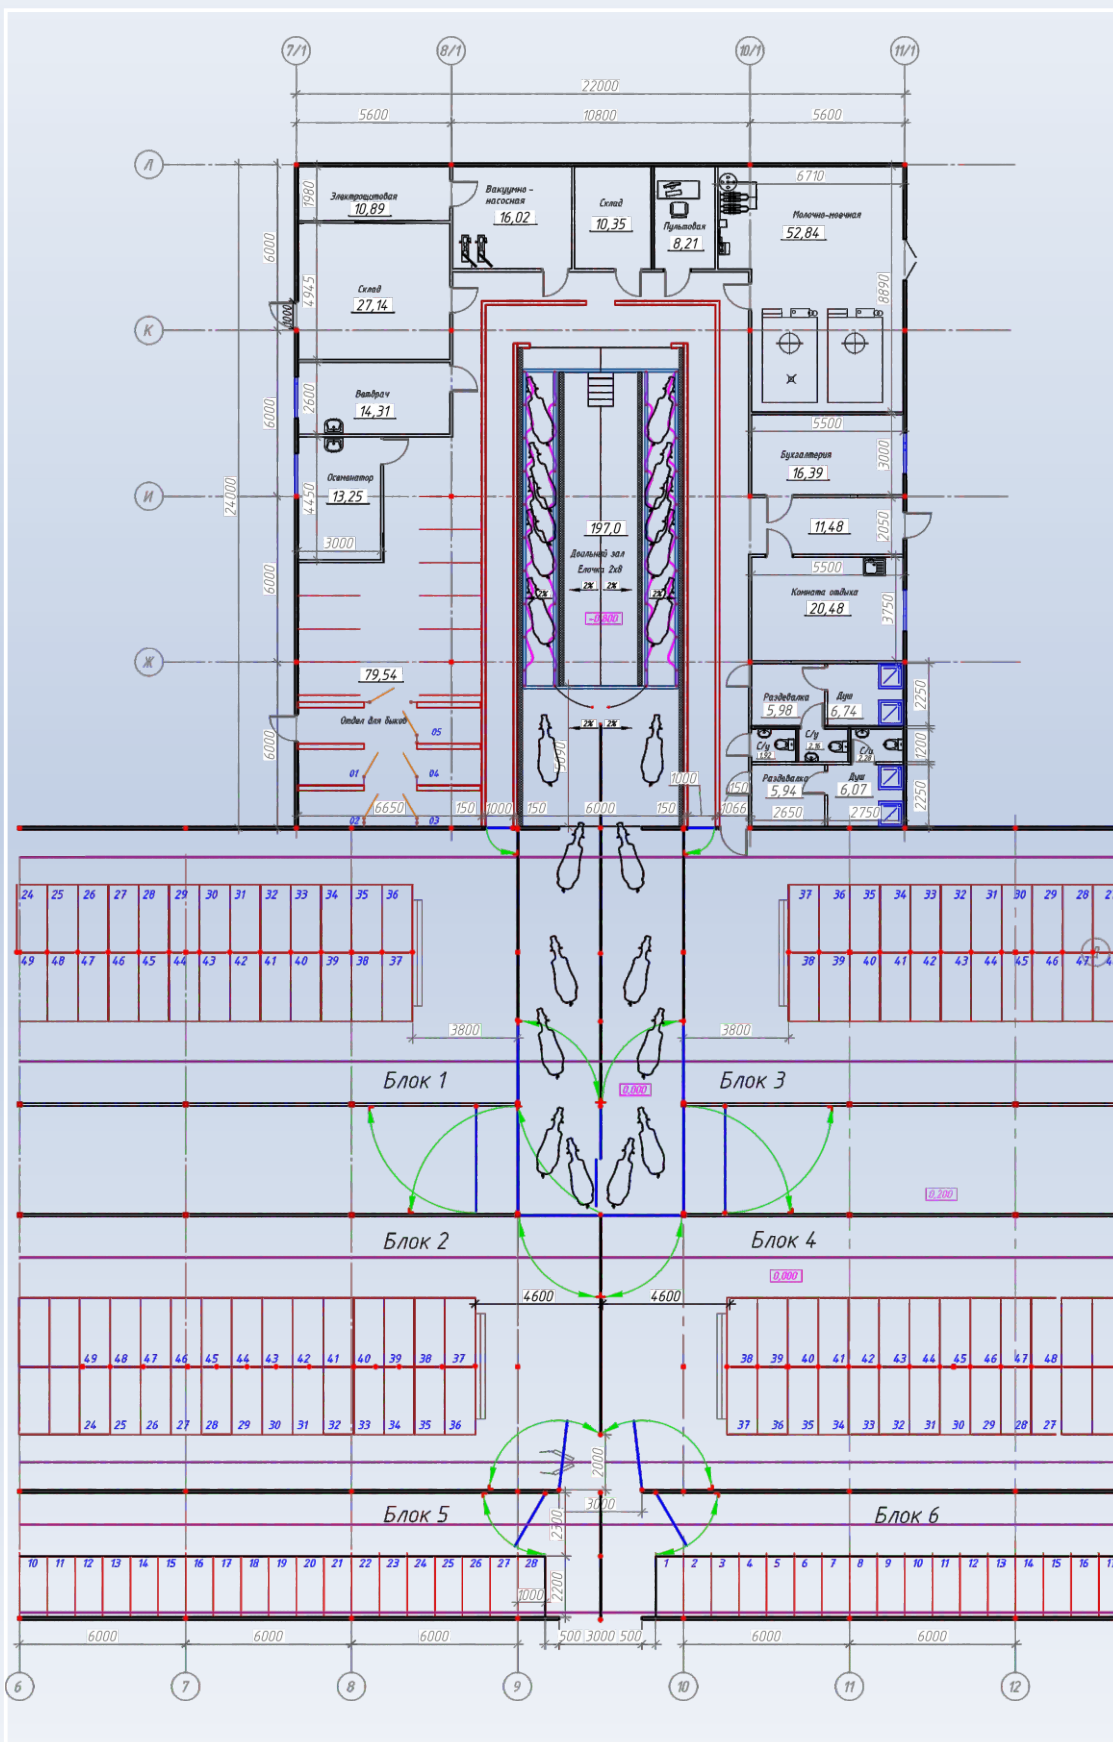

ООО « МСК ОМСК »

**ИНЖИНИРИНГ
ЛОГИСТИКА
МОНТАЖ**

**ДОИЛЬНЫЙ ЗАЛ
«Елочка» 2x8**

WWW.MCK-OMSK.PF

ФЕРМА НА 383 КРС БЕСПРИВЯЗНОГО СОДЕРЖАНИЯ С ДОИЛЬНЫМ ЗАЛОМ «ЕЛОЧКА»

ВИД НА ДОИЛЬНЫЙ ЗАЛ

ФЕРМА НА 383 КРС БЕСПРИВЯЗНОГО СОДЕРЖАНИЯ С ДОИЛЬНЫМ ЗАЛОМ «ЕЛОЧКА»

ВИД НА ДОИЛЬНЫЙ ЗАЛ

ФЕРМА НА 383 КРС
БЕСПРИВЯЗНОГО СОДЕРЖАНИЯ С ДОИЛЬНЫМ ЗАЛОМ «ЕЛОЧКА»

КАРКАС ДОИЛЬНОГО ЗАЛА

ФЕРМА НА 383 КРС БЕСПРИВЯЗНОГО СОДЕРЖАНИЯ С ДОИЛЬНЫМ ЗАЛОМ «ЕЛОЧКА»

ФЕРМА НА 383 КРС БЕСПРИВЯЗНОГО СОДЕРЖАНИЯ С ДОИЛЬНЫМ ЗАЛОМ «ЕЛОЧКА»

РАЗРЕЗ ДОИЛЬНОГО ЗАЛА

ВИД НА ДОИЛЬНЫЙ ЗАЛ

ФЕРМА НА 383 КРС БЕСПРИВЯЗНОГО СОДЕРЖАНИЯ С ДОИЛЬНЫМ ЗАЛОМ «ЕЛОЧКА»