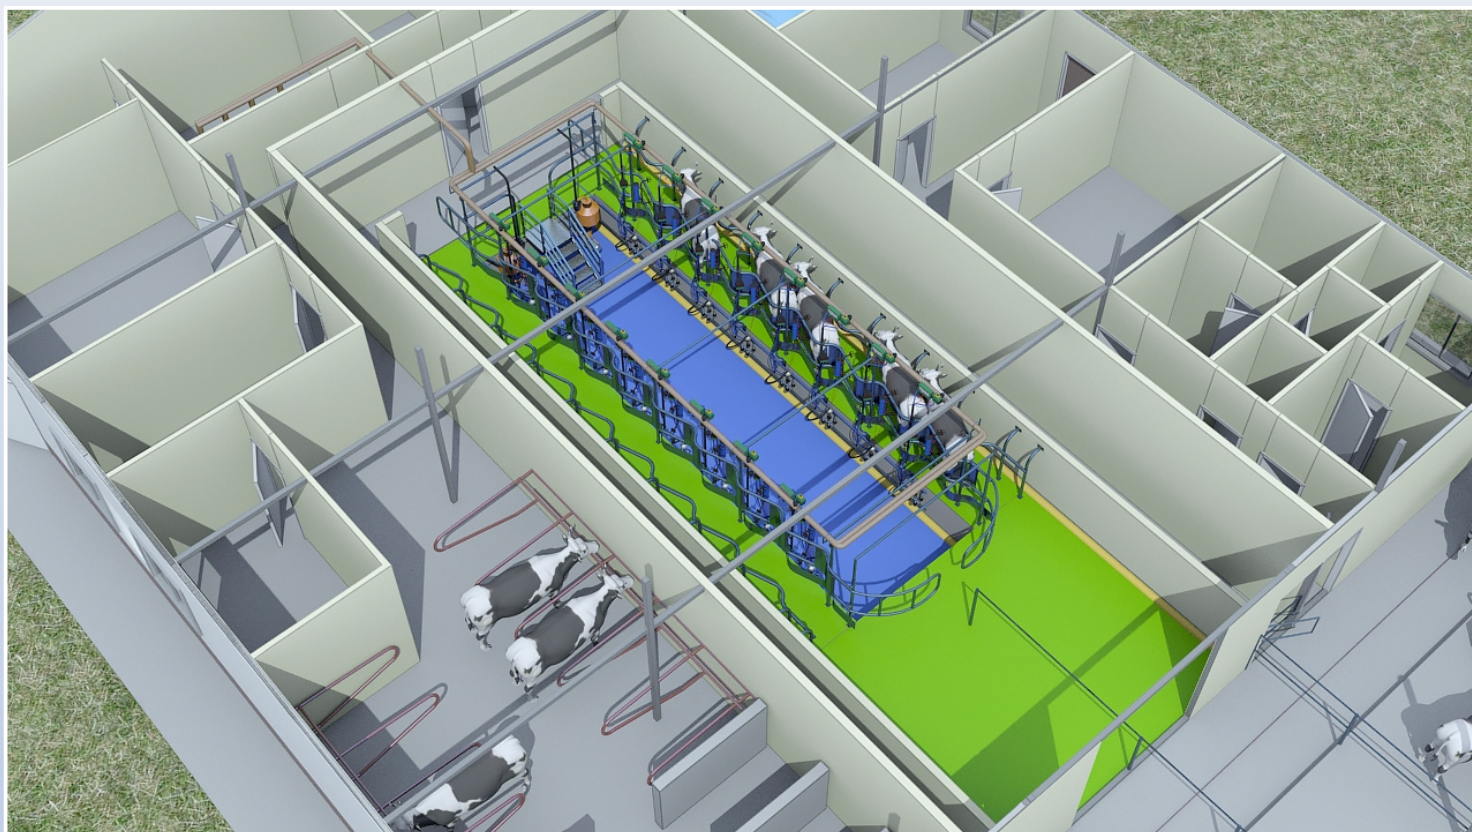

ООО « МСК ОМСК »

**ИНЖИНИРИНГ
ЛОГИСТИКА
МОНТАЖ**

**ДОИЛЬНЫЙ ЗАЛ
«Елочка» 2x8**

WWW.MCK-OMSK.PF

ФЕРМА НА 383 КРС БЕСПРИВЯЗНОГО СОДЕРЖАНИЯ С ДОИЛЬНЫМ ЗАЛОМ «ЕЛОЧКА»

ВИД НА ДОИЛЬНЫЙ ЗАЛ

ФЕРМА НА 383 КРС БЕСПРИВЯЗНОГО СОДЕРЖАНИЯ С ДОИЛЬНЫМ ЗАЛОМ «ЕЛОЧКА»

ВИД НА ДОИЛЬНЫЙ ЗАЛ

ФЕРМА НА 383 КРС
БЕСПРИВЯЗНОГО СОДЕРЖАНИЯ С ДОИЛЬНЫМ ЗАЛОМ «ЕЛОЧКА»

КАРКАС ДОИЛЬНОГО ЗАЛА

ФЕРМА НА 383 КРС БЕСПРИВЯЗНОГО СОДЕРЖАНИЯ С ДОИЛЬНЫМ ЗАЛОМ «ЕЛОЧКА»

ФЕРМА НА 383 КРС БЕСПРИВЯЗНОГО СОДЕРЖАНИЯ С ДОИЛЬНЫМ ЗАЛОМ «ЕЛОЧКА»

РАЗРЕЗ ДОИЛЬНОГО ЗАЛА

ВИД НА ДОИЛЬНЫЙ ЗАЛ

ФЕРМА НА 383 КРС БЕСПРИВЯЗНОГО СОДЕРЖАНИЯ С ДОИЛЬНЫМ ЗАЛОМ «ЕЛОЧКА»